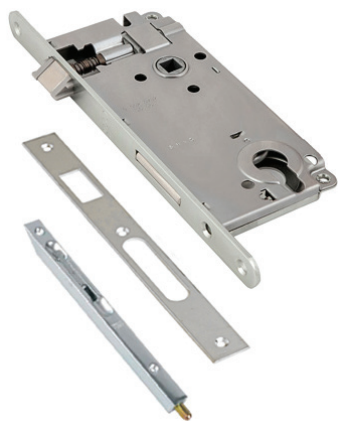

Ključavnica AGB

Artikel	Koda
ključavnica 6,5 BB Sat/Cr AGB B010294015	3830016410138
ključavnica PZ 6,5 Sat/Cr AGB B025974015	3830016410145
ključavnica WC 6,5 Sat/Cr AGB B005874015	3830016413276
ključavnica vzvod 6,5 Sat/Cr AGB B035974015	3830016413160
ključavnica BB 8,0 Sat/Cr AGB B010295015	3830016416246
ključavnica PZ 8,0 Sat/Cr AGB B025975015	3830016413290
ključavnica WC 8,0 Sat/Cr AGB B005875015	3830016413269
ključavnica vzvod 8,0 Sat/Cr AGB B035975015	3830016410121
Prijemnik	3830016419193
Robni zapah AGB D003201506CR	3830016419063
Robni zapah AGB D003202506CR	3830016419100