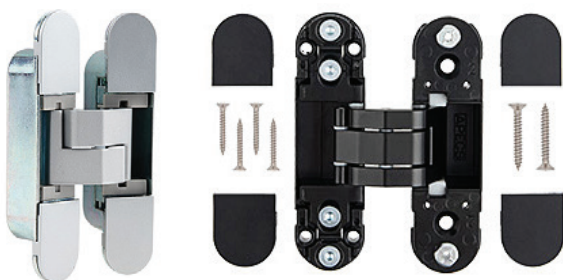

Navarilne spone

Artikel	Koda
Navarilna spona 140x20-B	4603869087334
Navarilna spona 256.10/12 – 60 mm	3830016410923
Navarilna spona 256.12/14 – 80 mm	3830016410954
Navarilna spona 256.14/16 – 100 mm	3830016410961
Navarilna spona 256.16/18 – 120 mm	3830016410978
Navarilna spona 257.18/20 – 140 mm	3830016410985
Navarilna spona 257.20/22 – 140 mm	3830016410930
Navarilna spona 1257.22/27 – 150 mm	3830016410992

Skrite spone NOVO

Artikel	Koda
110x30-3D-Z-BLM	4603869125783
110x30-3D-Z-NIM	4603869125790
110x30-3D-Z-W	4603869125806
115x23-3D-Z-BLM	4603869125752
115x23-3D-Z-NIM	4603869125769
115x23-3D-Z-W	4603869125776