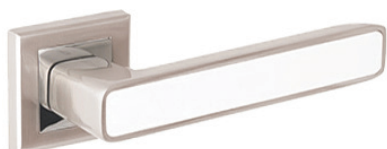

Seriya APECS s kvadratno rozeto

Ključke

Artikel

Koda

APECS H-18050-A GRF	4603869085513
APECS H-18050-A GRF + BB	3830016412538
APECS H-18050-A GRF + PZ	3830016412545
APECS H-18050-A GRF + WC	3830016412552

APECS H-18050-A NIS	4603869085520
APECS H-18050-A NIS + BB	3830016412569
APECS H-18050-A NIS + PZ	3830016412576
APECS H-18050-A NIS + WC	3830016412583

APECS H-18092-A GRF	4603869085551
APECS H-18092-A GRF + BB	3830016412590
APECS H-18092-A GRF + PZ	3830016412606
APECS H-18092-A GRF + WC	3830016412613

APECS H-18092-A NIS	4603869085544
APECS H-18092-A NIS + BB	3830016412620
APECS H-18092-A NIS + PZ	3830016412637
APECS H-18092-A NIS + WC	3830016412644

APECS H-18107-A NIS/W	4603869092214
APECS H-18107-A NIS/W + BB	3830016412965
APECS H-18107-A NIS/W + PZ	3830016412972
APECS H-18107-A NIS/W + WC	3830016412989